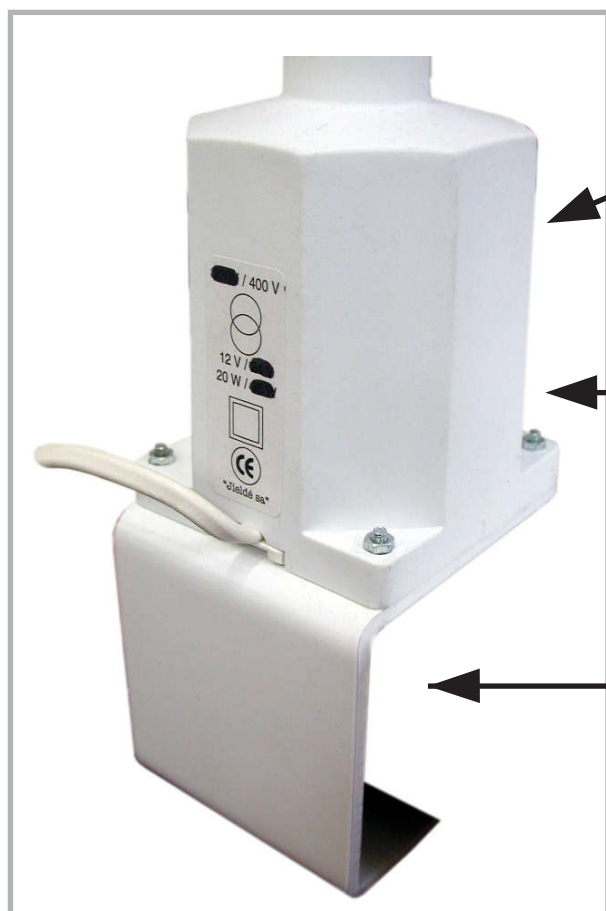

Montée sur flexible
(longueur totale du flexible 72 cm)

Ampoule halogène basse tension (12V)
Puissance 20 Watts

Interrupteur de mise sous tension

Boitier double isolation,
transformateur basse tension
Normes CE

Interrupteur de mise sous tension

Etrier de fixation