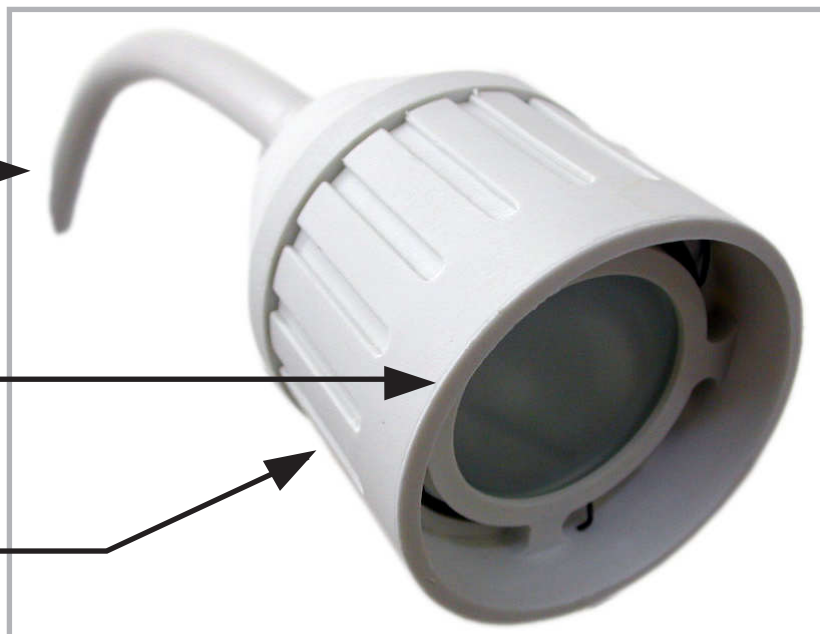

Montée sur flexible
(longueur totale du flexible 72 cm)

Ampoule halogène basse tension (12V)
Puissance 20 Watts

Interrupteur de mise sous tension

Boitier double isolation,
transformateur basse tension
Normes CE

Interrupteur de mise sous tension

Etrier de fixation